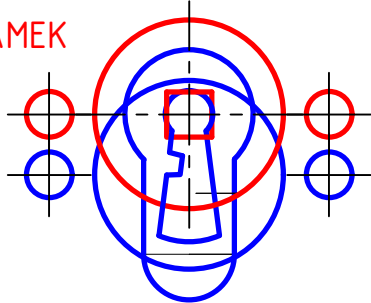

POZOR! ROZTEČ PRO WC ZÁMEK JE JINÁ NEŽ PRO DOZICKÝ A CYLINDRICKÝ ZÁMEK

WC ZÁMEK

DOZICKÝ ZÁMEK CYLINDRICKÝ ZÁMEK

M&T

DATUM	MĚŘÍTKO	UMÍSTĚNÍ	PROMÍTÁNÍ
3.9.2015	1:1		☐ ⊙
MATERIÁL	Č. VÝKRESU	EAN	
	69.01		
NÁZEV SOUČÁSTI			
OTVORY PRO MONTÁŽ PLOCHÝCH ROZET			
KATEGORIE			
DESIGN 2012 PLOCHÉ ROZETY			